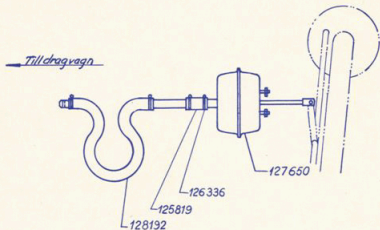

SLÄPVAGN
Urustad med mekaniska bromsar

DIREKTVERKANDE
vakuumbromssystem
för släpvagn

Erforderlig utrustning

Beställn. nr	Benämning	Antal	Anm.
125819	Skarvslang 3/4"	1	
126336	Slangklämma	4	
127650	Vakuüm-Mekanisk Membranservo	1	
128192	Slang 3/4", 3 m.	1	