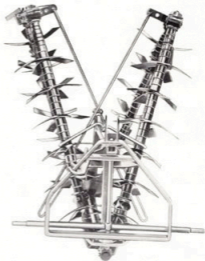

SAMPO

Spadrullharv

SAMPO spadrullharv kännetecknas bl. a. av sin flytande gång. Harven är placerad i en s. k. dragtriangel, som vrider sig i sin vertikalaxel och därför tillåter harvning även när man svänger. Många minuter kan här vinnas, då man slipper att lyfta harven vid vändningar. Under transport kan dragtriangeln lösas.

SAMPO-harvens knivaxlar består av 4 st. 26 mm stålaxlar som är lagrade i kullager och äro väl skyddade. Knivarnas utformning gör, att harven bearbetar jorden väl och gör den lucker och luftig. På detta sätt erhålls en snabb och jämn groning och på hösten en jämn mognad.

SAMPO spadrullharv fordrar en relativt stor körhastighet, ca 10 km/tim, för att man skall uppnå det bästa resultatet. Harven är försedd med en skyddsplåt som hindrar, att jorden slungas ned i diket. Arbetssättet är ungefär det samma som för en jordfräs.

SAMPO:

- är en universalharv
- är arbetsbesparande
- är slitstark och lättsköth
- har liten transportbredd 105—115 cm.
- förlänger växtperioden genom att bearbetningen kan påbörjas tidigare.

Teknisk specifikation:

Modell	Axel- antal	Kniv- antal	Arbets- bredd cm	Arbets- djup cm	Harvens längd cm	Största bredd cm	Transport- bredd cm	Vikt kg	Effekt- behov hkr
SAMPO 230	4	44	230	17	145	245	105	240	25
SAMPO 270	4	52	270	17	155	280	110	270	30
SAMPO 300	4	60	300	17	165	312	115	290	40

Generalimportör:

CANI TRADING CO AB

Landskrona Tel. Vx. 0418/165 50

Reservdelsdepå Örebro Tel. 019 405 00

Återförsäljare: