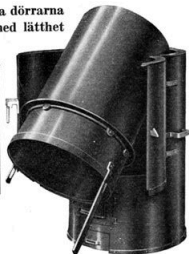

YSTA-SIMPLEX

POTATISKOKARE

Frostskadade rotfrukter äro odugliga för utfodring, men genom ett uppkok med Ysta-Simplex potatiskokare utgöra de åter ett gott foder.

Apparaten består av en stjälpbar foderbehållare, vilken till största delen omslutes av en smidesjärnmantel. Angan omspolar nästan hela behållaren, varigenom kokningen sker ytterst snabbt med särdeles ringa bränsleåtgång.

Ysta-Simplex tillverkas försedd med svart eller galv. innerbehållare. Om ej annat anges vid beställningen levereras kokaren med svart innerbehållare.

Vid tömning öppnas de i manteln befintliga dörrarna och behållaren kan genom att stjälpas med lätthet tömmas.

Telegrafisk benämning	Märke	Rymmer ca		Med svart gryta Pris Kr.	Med galv. gryta Pris Kr.
		liter	kg.		
Simåtta	K 180	180	115
Simnio	K 260	260	165
Simtio	K 350	350	220

Levereras fraktfritt köparens närmaste järnvägsstation.