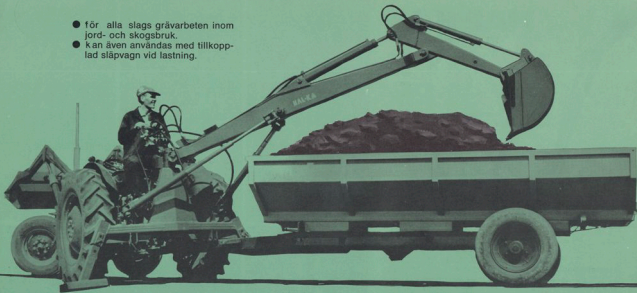

- för alla slags grävarbeten inom jord- och skogsbruk.
- kan även användas med tillkopplad släpvagn vid lastning.

HAL-KA

grävmaskin

- snabb att till- och fränkoppla på traktorlyften
- stor räckvidd
- passar till de vanligaste traktormärkena