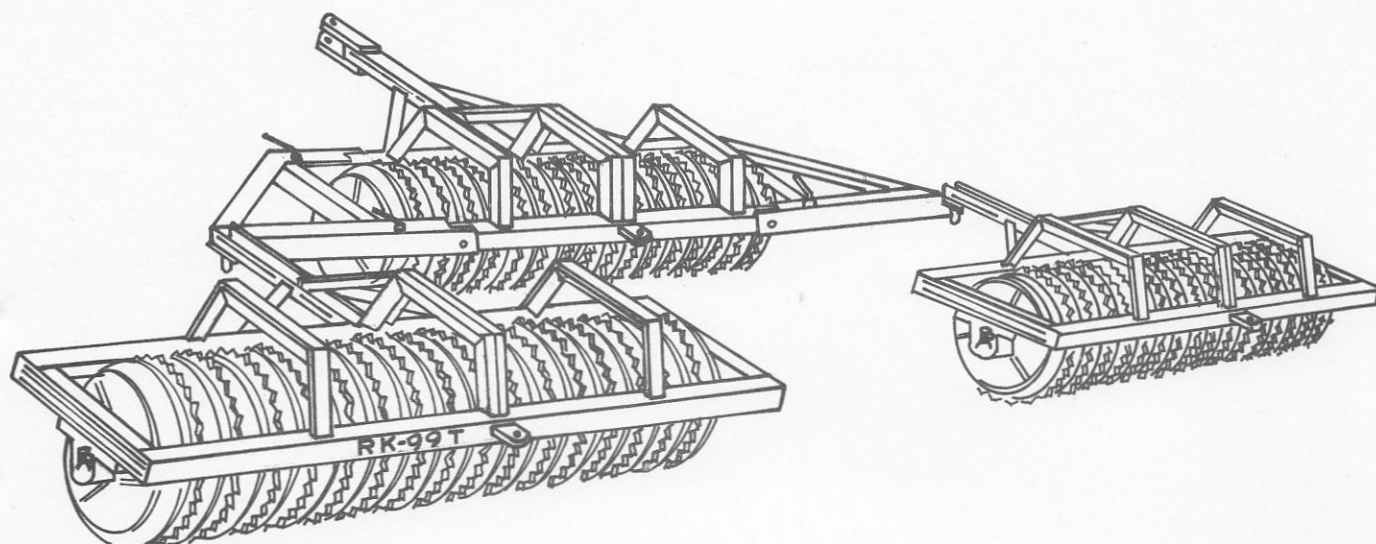

# SKURUPMASKINER

## CAMBRIDGEVÄLT

### TYNGRE MODELL

45 cm ringdiameter

Denna välttyp är särskilt lämplig för medellätta jordar samt sand och mossjordar då den stora ringdiametern gör att jorden ej skjutes framför ringarna.

Solid konstruktion. Uppfällbara sidodrag. Nedsänkt dragpunkt. Axlarna äro lagrade i SKF-kullager. Dammtäta kullagerboxar.

Antal ringar	Effektiv arbetsbredd mm	Vikt kg	Pris kronor med kullager
75	4150	1340	.....
87	4850	1540	.....
99	5450	1700	.....
111	6150	2000	.....

Slät ring R-274

Tand. " R-275

**AB BRÖDERNA ANDERSSONS GJUTERI**