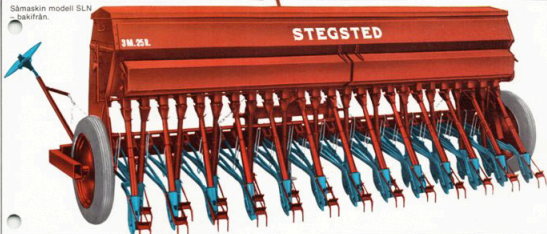

SÅMASKIN

DRABANT

Stegsted

MODELL

SLN

Av de fördelar som gör att just modell SLN bör passa Dig, kan nämnas:

Avancerad växelåda med 128 individuella inställningsmöjligheter.

Flytande 3-punktsupphängning.

Lätthanterlig, effektiv, inkapslad utväxlingsmekanism.

Fjäderbelastade, justerbara billar.

Billstöd som förhindrar igensättning av billarna.

Speciella markörfästen och inställbara markörtallrikar.

Naturligtvis kan modell SLN också levereras med en mängd extra tillbehör såsom:

arealmätare
efterharv
frösåpparat
skivbillar

fröbehållare
hjulavskrapare
ställbara billa
raka billar

Frösåpparat:

Billstöd:

Utväxling:

Markörer: