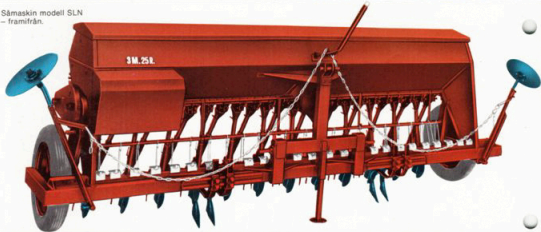

Såmaskin modell SLN – framifrån.