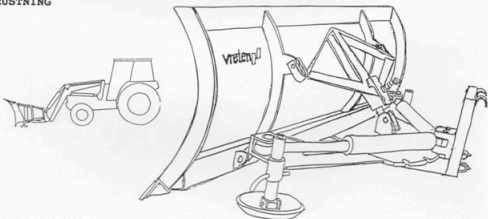

SNÖBLAD FÖR TRAKTOR

FRONTMONTERAT MED PÅSKJUTSBALK
ELLER FÖR FRONTLASTARE

vreten 

FRONTMONTERAT SNÖBLAD SB 2400 T MED PÅSKJUTNINGSBALK

LEVERERAS MED UNIVERSALFÄSTE.

SATSEN INNEHÅLLER SNÖBLAD MED MEKANISK UTLÖSNING, PÅSKJUTNINGSBALK, HYDRAULISK LYFT, ANFÄSTNINGSDETALJER OCH HYDRAULISLANG.

KAN MONTERAS PÅ ALLA TRAKTORMODELLER.

HYDRAULISK SVÄNGNING OCH SNÖVINGE KAN FAS SOM EXTRA UTRUSTNING.

SNÖBLAD SB 2400 F MED SS ELLER ALÖ FÄSTE FÖR MONTERING I FRONTLASTARENS REDSKAPSFÄSTE

SNÖBLADET LEVERERAS KOMPLETT FÖR FRONTLASTARMONTERING.

HYDRAULISK SVÄNGNING OCH SNÖVINGE KAN FAS SOM EXTRA UTRUSTNING

SPECIFIKATIONER:	SB 2400 T	SB 2400 F
BREDD m	2,4	2,4
Höjd cm	80	80
Vikt kg	655	420
Mekaniskutlösning	ja	ja
Hydraulisk lyft	ja	-
Extra utrustning:		
Hydraulisk svängning	ja	ja
Snövinge	ja	ja
ANFÄSTNING FÖR SPECIFIK TRAKTOR KAN ERHÅLLAS	ja	-