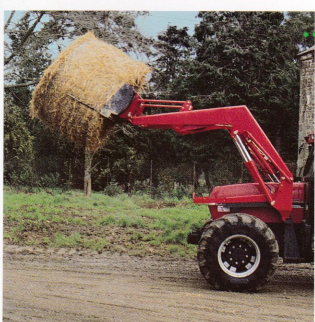

AGRIBIB tål att köras på olika typer av underlag, med en komfort och livslängd på en mycket hög nivå.

**MICHELIN AGRIBIB
framtidens traktordäck**

..... BÄTTRE DRAGFÖRMÅGA SÄSONG EFTER SÄSONG

Vill Du göra ett effektivare arbete på kortare tid?

AGRIBIB erbjuder bättre dragförmåga tack vare:

- Nytt mönster med högre mönsterdjup
- Ny konstruktion av stammen för större kontaktyta och lägre marktryck

..... LÄNGRE LIVSLÄNGD

Är Du mån om en lägre timkostnad?

AGRIBIB erbjuder en längre livslängd med sina högre och kraftigare mönsterklackar. Den nya mönsterutformningen medför ett mer regelbundet slitage vid körning på hårda underlag.

* Jämförelse gjord på dimensionen 16.9 R 38

..... BÄTTRE KOMFORT

Tillbringar Du allt mer tid i Din traktor?

AGRIBIB erbjuder en bättre komfort och en lägre vibrationsnivå än tidigare traktordäck, tack vare:

- De rundade skuldrorna
- Den nya mönsterutformningen
- Radialstommens smidighet