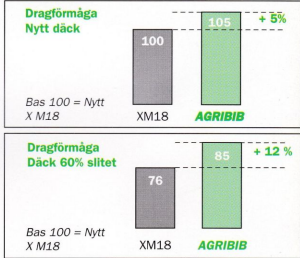

AGRIBIB tål att köras på olika typer av underlag, med en komfort och livslängd på en mycket hög nivå.

**MICHELIN AGRIBIB
framtidens traktordäck**

..... BÄTTRE DRAGFÖRMÅGA SÄSONG EFTER SÄSONG

Vill Du göra ett effektivare arbete på kortare tid?

AGRIBIB erbjuder bättre dragförmåga tack vare:

- Nytt mönster med högre mönsterdjup
- Ny konstruktion av stammen för större kontaktyta och lägre marktryck

..... LÄNGRE LIVSLÄNGD

Är Du mån om en lägre timkostnad?

AGRIBIB erbjuder en längre livslängd med sina högre och kraftigare mönsterklackar. Den nya mönsterutformningen medför ett mer regelbundet slitage vid körning på hårda underlag.

* Jämförelse gjord på dimensionen 16.9 R 38