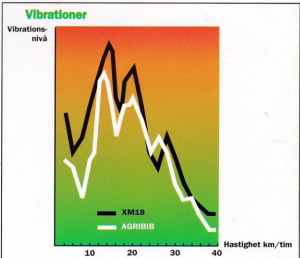

AGRIBIB erbjuder bättre dragförmåga tack vare:

- Nytt mönster med högre mönsterdjup
- Ny konstruktion av stammen för större kontaktyta och lägre marktryck

..... LÄNGRE LIVSLÄNGD

Är Du mån om en lägre timkostnad?

AGRIBIB erbjuder en längre livslängd med sina högre och kraftigare mönsterklackar. Den nya mönsterutformningen medför ett mer regelbundet slitage vid körning på hårda underlag.

* Jämförelse gjord på dimensionen 16.9 R 38

..... BÄTTRE KOMFORT

Tillbringar Du allt mer tid i Din traktor?

AGRIBIB erbjuder en bättre komfort och en lägre vibrationsnivå än tidigare traktordäck, tack vare:

- De rundade skuldrorna
- Den nya mönsterutformningen
- Radialstommens smidighet