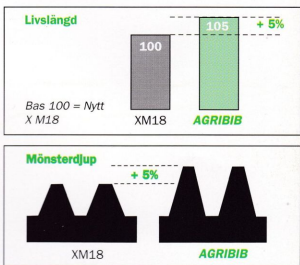

AGRIBIB erbjuder bättre dragförmåga tack vare:

- Nytt mönster med högre mönsterdjup
- Ny konstruktion av stammen för större kontaktyta och lägre marktryck

..... LÄNGRE LIVSLÄNGD

Är Du mån om en lägre timkostnad?

AGRIBIB erbjuder en längre livslängd med sina högre och kraftigare mönsterklackar. Den nya mönsterutformningen medför ett mer regelbundet slitage vid körning på hårda underlag.

* Jämförelse gjord på dimensionen 16.9 R 38