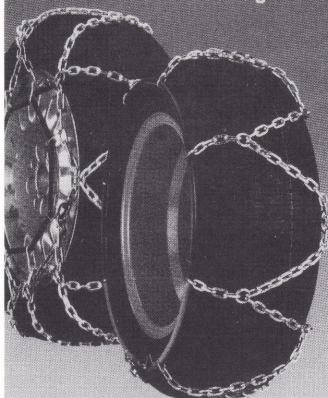

# PEWAG® Rapid

Konstläderbag

Kedjorna tillverkade av HÖGLE-GERAT MANGANSTÅL som YTHÄRDÅTS.

Monteras på stillastående hjul. Fyrkantsprofil i länkarna ger maximalgrepp. Bra köregenskaper beroende på Y-mönstret.