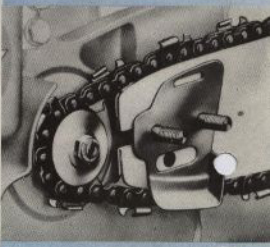

AUTOMATISK CENTRIFUGALKÖLLNING

MOTORSKANDIA

AKTIEBOLAG

En NK Kristensson företag

Specialist på motorsågar sedan 10 år

REGERINGSGATAN 9 · TELEFON 24 0100 · STOCKHOLM