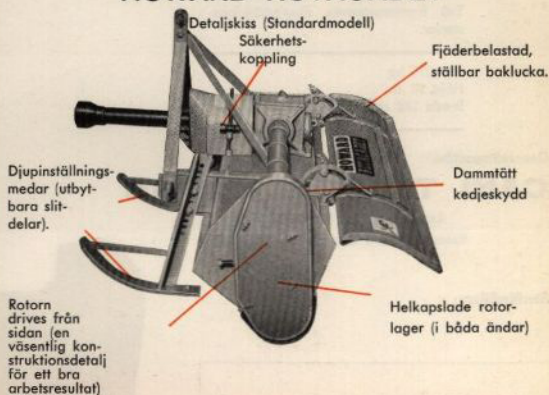

Passar alla traktorer försedda med trepunkts-lyft.

ROTACADET är idealisk vid beredning av såvbödd, hackning i radgrödor samt nedmyllning av halm, blast o. dyl.

HACKVALS

Standardmodellen kan enkelt, snabbt och billigt utrustas för hackning i radsådda grödor.

FÖR RADSÅDDA GRÖDOR

HOWARD ROTACADET utrustad med hackvals och blastskyddsplåtar

HOWARD ROTACADET

Fläsförstärkande knivar monterade i skruvmönster ger jämn kraftbelastning

SPECIALMODELL FÖR FRUKTODLINGAR

Lagerförs ej i Sverige.

Hög humushalten! Mylla med växtdelarna! HOWARD ROTACADET ger en jämnare inblandning med snabbar förmulning som resultat. Idealisk för nedmyllning av halm, blast och gödsel.

Specifikation:

HOWARD ROTACADET är avsedd för traktorer med trepunkts-lyft med 20-40 hkr motoreffekt. Maskinen är dock konstruerad för en kontinuerlig arbetsbelastning motsvarande 35 hkr på kraftuttaget. Vid överbelastning träder säkerhetskopplingen i funktion.

Slirkoppling skyddar mot överbelastning.

Arbetsbredd 70" (178 cm)

Två rotorhastigheter: 236 varv/min. eller 290 varv/min. vid 545 varv/min. på kraftuttagsaxeln.

Två frontmonterade djupinställningsmedar.

Vikt 290 kg
Höjd 94 cm
Bredd 198 cm