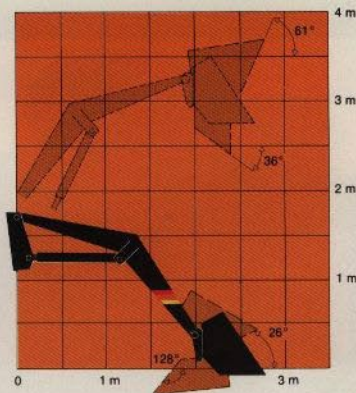

Lyftkraft vid 17,2 MPa

1. Lyftkraft 60 cm ut på gaffeln
2. Lyftkraft i infäst. punkt
3. Lyfttid vid 40 l/min

Brytkraft 60 cm ut på gaffeln

4. Vid 0° och olika höjd

Max brytkraft 1350 kg

vreten

Vreten AB, 541 94 SKÖVDE
Telefon 0500-570 00, Telex 67121 Vreten S