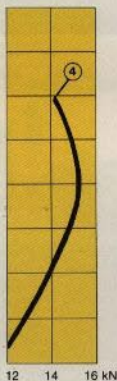

Kellve

FRONTLASTARE

Robust, smidig lastare för traktorer 40 till 55 hk med framhjul upp till 24". Lastaren snabbkopplas till fästjärnen, som normalt inte behöver gå till bakaxeln.

Redskapsram enl SMS med planlägesindikator.

Kellve 2-8 är minsta lastaren i Kellves 2-4-6-serie av frontlastare.

Kellve 2-8N är anpassad för speciellt smala traktorer.

2-8N

2-8

Frontlastare typ 2-8, 2-8N

Data vid oljetryck 17,2 MPa
och oljeflöde 40 l/min

2-8 N:

Samma lastare som 2-8 men 100 cm smalare.
Samma redskapsram, dvs enl SMS standard.

Denna lastare kan användas på såväl 2-hjulsdrivna som 4-hjulsdrivna traktorer. Till lastaren finns ett omfattande redskapsprogram, se vår specialbroschyr om redskap.

Lyftkraft vid 17,2 MPa

1. Lyftkraft 60 cm ut på gaffeln
2. Lyftkraft i infäst. punkt
3. Lyfttid vid 40 l/min

Brytkraft 60 cm ut på gaffeln

4. Vid 0° och olika höjd

Max brytkraft 1350 kg

vreten

Vreten AB, 541 94 SKÖVDE
Telefon 0500-570 00, Telex 67121 Vreten S