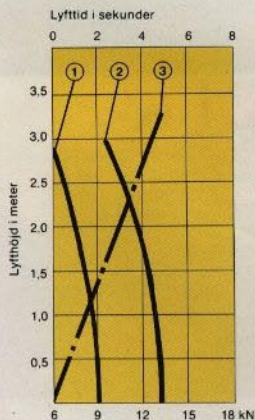

Lyftkraft vid 17,2 MPa

1. Lyftkraft 60 cm ut på gaffeln
2. Lyftkraft i infäst. punkt
3. Lyfttid vid 40 l/min