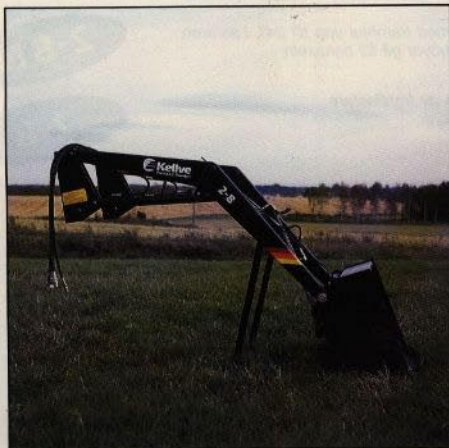

Kellve

FRONTLASTARE

Robust, smidig lastare för traktorer 40 till 55 hk med framhjul upp till 24". Lastaren snabbkopplas till fästjärnen, som normalt inte behöver gå till bakaxeln.

Redskapsram enl SMS med planlägesindikator.

Kellve 2-8 är minsta lastaren i Kellves 2-4-6-serie av frontlastare.

Kellve 2-8N är anpassad för speciellt smala traktorer.

2-8N

2-8

Frontlastare typ 2-8, 2-8N

Data vid oljetryck 17,2 MPa
och oljeflöde 40 l/min

2-8

- Lyftkraft i arm-centrum 1000 kg
- Max brytkraft 1450 kg
- Lyfthastighet 4,5 sek
- Lyfthöjd 3,25 m
- Manövertentil som standard med: Flytlägesinställning
- Planlägesindikator
- Redskapsram enligt SMS
- Enspaksreglage
- Vikt 280 kg

2-8 N:

Samma lastare som 2-8 men 100 cm smalare.
Samma redskapsram, dvs enl SMS standard.

Denna lastare kan användas på såväl 2-hjulsdrivna som 4-hjulsdrivna traktorer. Till lastaren finns ett omfattande redskapsprogram, se vår specialbroschyr om redskap.