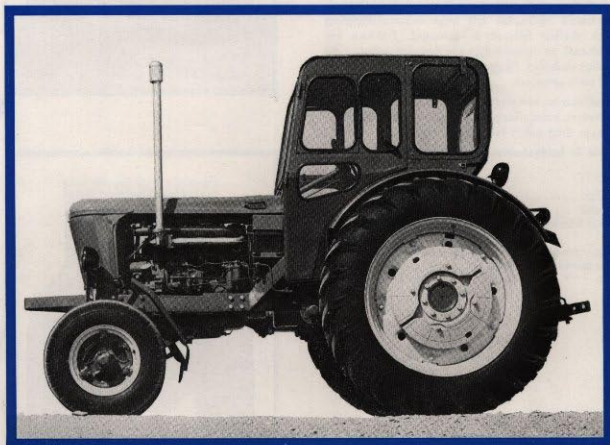

*Traktorer som fyller alla behov för jordbruk, skogsbruk, industrien samt statliga och kommunala myndigheter*

**T 40 - T 40A**

**RYSKA TRAKTORER INTRODUCERAS I SVERIGE**

Ryska traktorer introduceras nu på den svenska marknaden i och med att Matreco Bil AB med filialer och återförsäljare över hela landet börjar sälja modellerna T 40, T 40A och Belarus MTZ 50-52, båda universaltraktorer för mångårig, driftsäker tjänst. Traktorerna är inte helt okända i Sverige. Den först sålda traktorn i landet har redan närmare 4 000 arbetstimmar bakom sig utan någon som helst anmärkning.

## T 40 och T 40A

har en 4-cylindrig, 4-takts direktinsprutad dieselmotor på 40 hk DIN med glödsprålar för lättare start i sträng kyla. Motorn är luftkyld. Luftrenaren är av oljebadstyp. Traktorn har torriamellkoppling och växellåda med 11 hastigheter framåt, och 7 hastigheter bakåt. Utväxlingarna är 1,10 km/tim-26,68 km/tim. Manövrering sker med en spak. Traktorn har differentialspärre som regleras med pedal och hopkopplingsbara skivbromsar, som låses med spärr. Den är servostyrd. Spårvidden är inställbar fram och bak från 1 200 till 1 800 mm. Det finns både oberoende och drivhjulberoende kraftuttag såväl bak som vid ena sidan. Dubbelverkande hydraulisk lyft med trepunktskoppling och ställbar lyftkrok är standard. Traktorn har framaxel av teleskoptyp för bekväm körning på dåligt underlag. Ryggstödet är ställbart i höjdläge. 12 volts elsystem.

Traktorerna kompletteras här med svensk säkerhetshytt, bakhjulsupphängning och hydrauliskt verkande drag enligt svensk standard.

**T 40 är bakhjulsdriven och T 40A har 4-hjulsdrift.**

### MÅTT:

längd .....	3 660 mm
bredd .....	1 625-2 100 mm
höjd från hyttaket .....	2 320-2 470 mm
	(beroende på frigångshöjd)
frigångshöjd .....	500-650 mm
däckdimensioner fram .....	6,5×16
” bak .....	11×38 eller 9×42