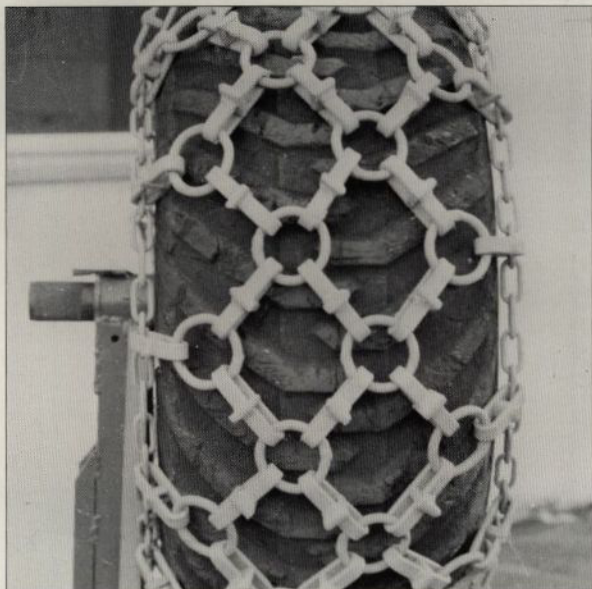

OLOFSFORS

SLIRSKYDD

BYGELKEDJOR

för tyngre skogs-
och entreprenadmaskiner.

Typ I

Ringar \varnothing 19 och 16
Byglar \varnothing 22
Sidkätting \varnothing 11
Speciellt lämpad för
snö och blöt mark.

Typ V

Ringar \varnothing 16 och 19
Byglar \varnothing 22
Sidkätting \varnothing 11
Speciellt lämpad för
högribbade däck.

Typ I och V tillverkas för de vanligaste
däcksdimensionerna på marknaden.

LÄNKKROKSKEDJOR

för lättare skogs- och
entreprenadmaskiner.

Typ II

Ringar \varnothing 14

Länkkrok 25×10

Sidkätting \varnothing 9

 **Olofsfors AB**