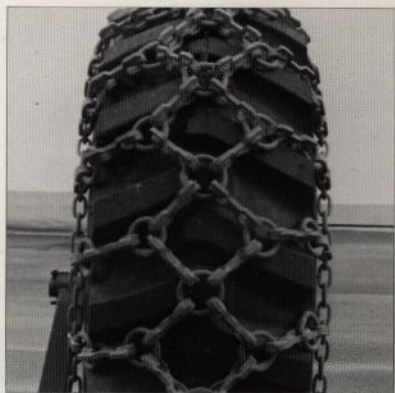

OLOFSFORS

SLIRSKYDD

BYGELKEDJOR

för tyngre skogs-
och entreprenadmaskiner.

Typ I

Ringar \varnothing 19 och 16
Byglar \varnothing 22
Sidkätting \varnothing 11
Speciellt lämpad för
snö och blöt mark.

Typ V

Ringar \varnothing 16 och 19
Byglar \varnothing 22
Sidkätting \varnothing 11
Speciellt lämpad för
högribbade däck.

Typ I och V tillverkas för de vanligaste
däcksdimensionerna på marknaden.

LÄNKKROKSKEDJOR

för lättare skogs- och
entreprenadmaskiner.

Typ II

Ringar \varnothing 14

Länkkrok 25×10

Sidkätting \varnothing 9

 **Olofsfors AB**