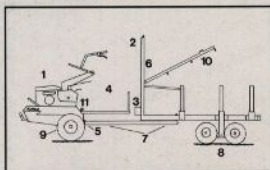

RIMAC - SUPER FIGHTER

- Hydrauliskt styrd - Ett unikt styrsystem med dubbel midjestyrning -
- Bra framkomlighet - Slåt undersida - Hög frigång - Vinsch -
- Suverän boggie - Flexibel - Stabil konstruktion - Skivbroms -
- **- Ekonomisk -**

1. Husqvarna Jordfräs T 560.
2. Motorsågshållare.
3. Korg för sax, brytjärn, yxa, spännare m.m.
4. Förarplats.
5. Vinsch 6 hastigheter
  25 m vajer.