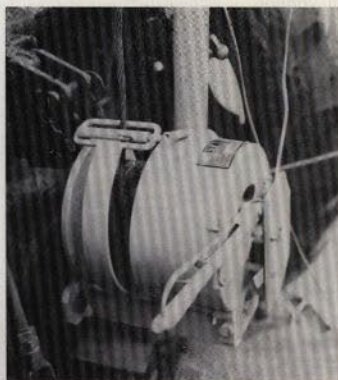

Star LASTKRAN

GÖR JORDBRUKSTRAKTORN TILL SKOGSTRAKTOR

Star

är konstruerad för bekväm montering på de flesta förekommande traktorer och vagnar

Star

kän erhållas med anfästningsdet. för traktorer med eller utan skyddsram

Star

LASTKRAN

tillverkas med vinsch i flera utföranden:

- För vagnmontage
 - För direkt montering på kraftuttaget
 - Med kedjedrift för konsolmontering på traktorkroppen
- Samtliga typer lämnar hydraularmar och tryckstängsfäste fria för andra redskap

Hydraulisk svängbar bom kan erhållas till samtliga STAR-kranar

Star

är försedd med konisk lamellkopplad vinsch med lätt åtkomlig justermutter vilket medför en smidig och mjuk lastning och lossning

Star

är som standard utrustad med fjärrmanövrering, så konstruerad att en man med lätthet och säkerhet ensam kan lasta och lossa. STAR lastkran har svängbar lastbom med tyngdpunktsinsvängning och bomlängden är lätt inställbar i flera lägen

Bland STAR-finesserna märks ingreppsskyddet, som samtidigt fungerar som lås för wren

TEKNISKA DATA:

Lyftkraft	ca 600 kg
Stativets höjd (traktormonterat)	180 cm
» » (vagnmonterat)	220 cm
Bommens längd ställbar från 170 till	285 cm
Lyfthöjd (traktormontering)	250 cm
» (vagnmontering)	300 cm
Linhastighet	20-50 m/min
Vikt	ca 160 kg