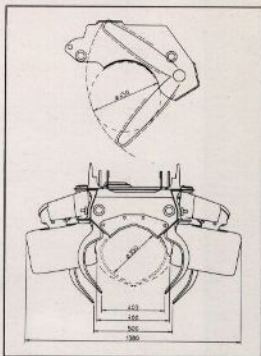

Timberjack 743 skördaraggregat

Timberjack 743, som baseras på samma framgångsrika konstruktionsprinciper som Timberjack 762B, är anpassat för klen och medelgrov gallring till exempel i bestånd med stor dimensionsspridning.

Aggregatet är lätt för att möjliggöra räckvidder upp till ca 10 m på mindre basmaskiner av typen Timberjack 870.

Matarhjulen har vinklats för att bära stammen och mata effektivt. Kvistknivarna används enbart till att kvista.

Tekniska data

Mått och vikt

Bredd öppet 1380 mm
Bredd hopfällt 940 mm
Höjd 1780 mm
Vikt inklusive rotator och länk 790 kg

Fällning/kapning

Hydrostatiskt driven kedjesåg
Automatisk kapning
Fäll/kapdiameter max. 450 mm
Svärd 540 mm (18")
Kedjedelning 0,404"
Kedjehastighet 40 m/s
Tank kedjesmörjning 4,7 l

Matning

Hydrostatiskt drivna gummihjul
Matningskraft
(vid 400 cm³ motor) 13,3 kN
(vid 500 cm³ motor) 16,6 kN
Matningshastighet 0-4 m/s
Max öppning av matarhjul 470 mm

Resultatet blir noggrannare volymmätning och högre matningskraft.

Den nykonstruerade hydraulventilern ger förbättrad slangdragning över kranen och ökar tillförlitligheten.

Kvistning

Stamomslutande knivar, 4 rör sig parvis, 1 fast. Knivarna styrs oberoende av matarhjulen.
Kvistningsdiameter spets mot spets 350 mm.

Hydraulsystem

Rek pumpkapacitet 180-260 l/min
Arbetstryck 22-25 MPa

Mät- och styrsystem

Timberjacks mät- och styrsystem innebär näst intill obegränsade möjligheter till styrning, aptering, registrering och uppföljning. Tack vare stor flexibilitet kan Timberjacks system lätt anpassas till användarens behov och förutsättningar.

Extra utrustning

Färgmärkning, två färger. Stubbe-handlingssystem, urea. Kedje-sträckare. Stälvalsar.

Timberjack Sales AB
822 00 Alfva
Tel 0271-190 00. Fax 0271-122 00
Timberjack Sales a.s.
Postboks 1245, N-2201 Kongsvinger
Tel (628) 150 33. Fax (628) 176 22

Timberjack